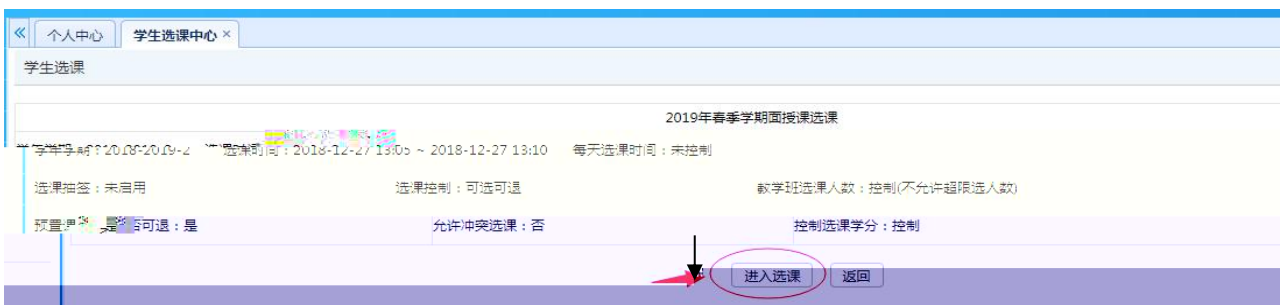

登录

温馨提示: 推荐使用IE9以上浏览器以及360极速模式。

选课学分情况

公选课选课

本学期选课学分/门数要求及已选情况							
	最高总学分	专业内跨年级选课(控制)		跨专业选课(控制)		校公共选修课选课(控制)	
		学分	门数	学分	门数	学分	门数
设置(控制)要求	不控制	不控制	不控制	不控制	不控制	2	1
已选统计	20.0	0.0	0	0.0	0	0.0	0

学生选课

选课学分情况 公选课选课 安全退出选课